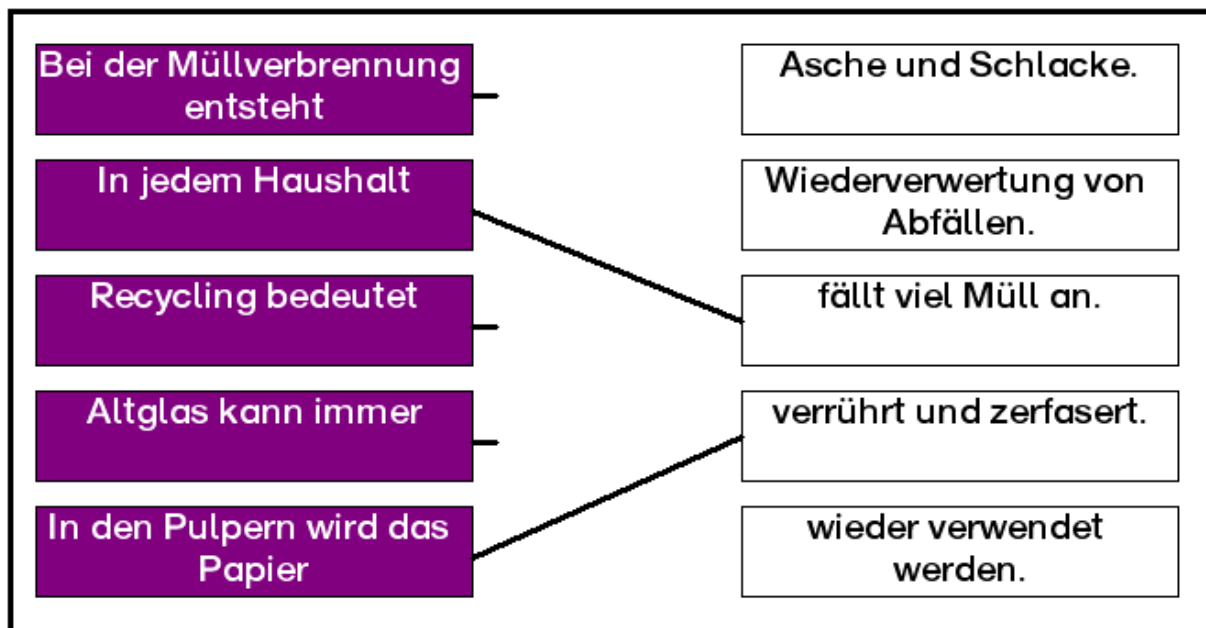

Lernbereich: **Wissen**  
Name der Übung: **W-MÜLL.zuo**  
Autor(in): Maggie Fischer

Beispiel-Screenshot:

## Hinweis zur Installation der Übung:

Um diese Übung in der Lernwerkstatt 6 verwenden zu können, müssen sie den Inhalt der vorliegenden ZIP-Datei auf Ihren Computer entpacken. Dabei geben Sie als Zielverzeichnis den Ordner „ZUO“ an, der sich seinerseits im Ordner „data“ innerhalb des Stammordners der Lernwerkstatt befindet. Wenn Sie bei der Installation der Lernwerkstatt den Installationspfad nicht geändert haben, lautet der Stammordner „C:\Programme\Lernwerkstatt 6“.